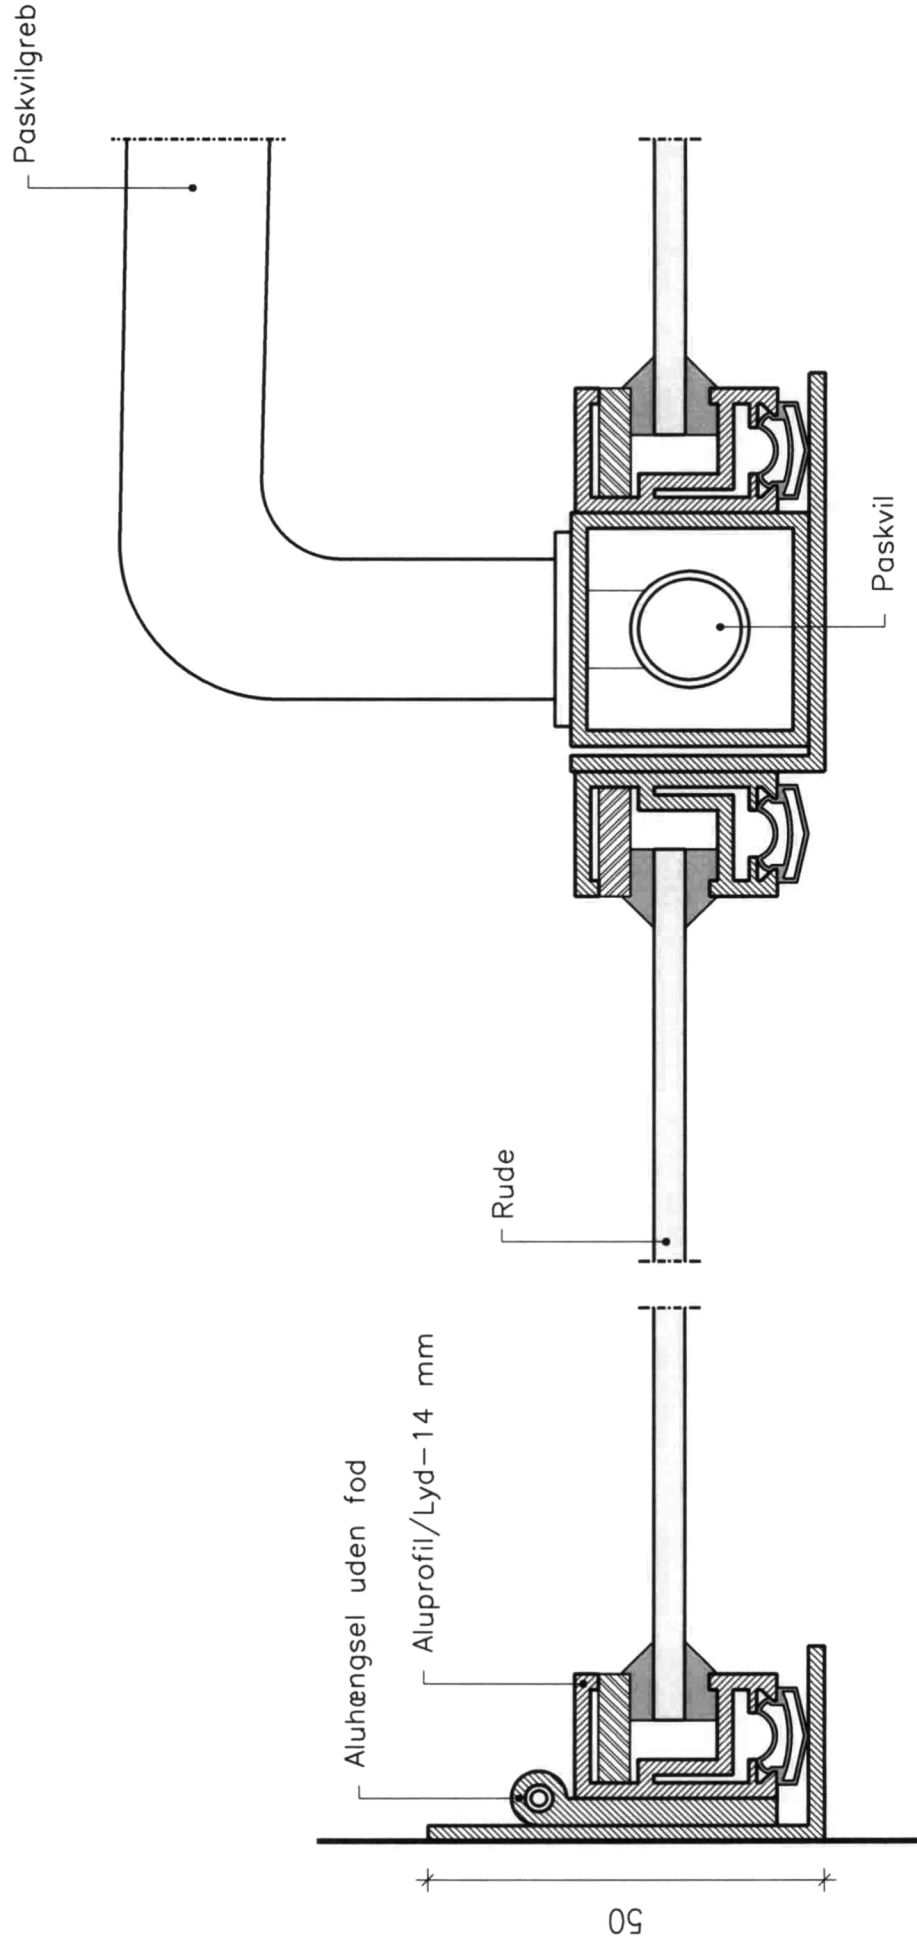

Forsatsvindue med jernprofil som karm

Vandret snit 1:1